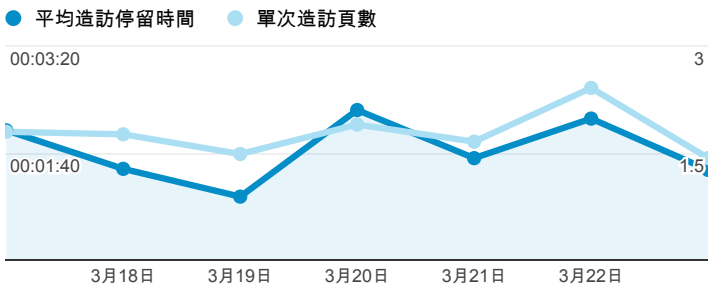

報表01_訪客

2014年3月17日 - 2014年3月23日

平均造訪停留時間和單次造訪頁數

造訪地圖

跳出率和平均造訪停留時間

造訪 (依瀏覽器分組)

造訪和不重複訪客

造訪和新造訪率 (依 行動裝置資訊 分組)