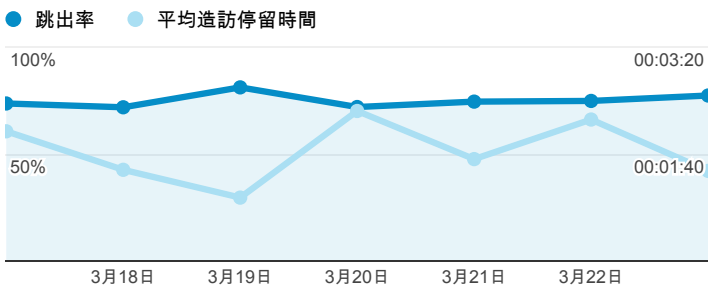

報表01_訪客

2014年3月17日 - 2014年3月23日

平均造訪停留時間和單次造訪頁數

造訪地圖

跳出率和平均造訪停留時間

造訪 (依瀏覽器分組)

造訪和不重複訪客

造訪和新造訪率 (依 行動裝置資訊 分組)