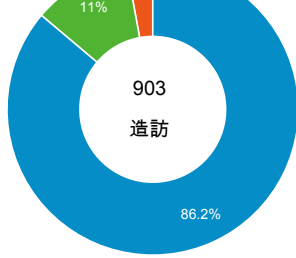

造訪和新造訪

造訪 (依 裝置類別 分組)

desktop mobile tablet

造訪 (依語言分組)

zh-tw	799
en-us	63
zh-cn	19
vi	8
vi-vn	4
en	3
en-gb	2
zh-hk	2
ar-eg	1
ja	1