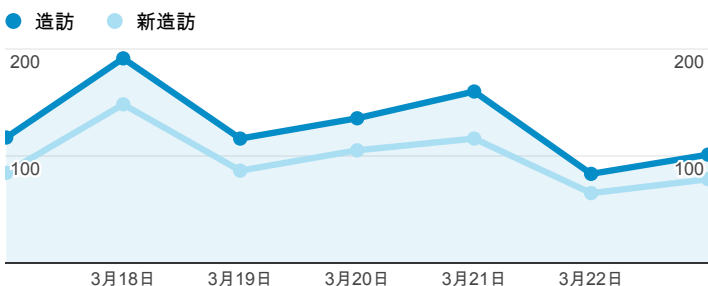

造訪和新造訪

造訪 (依 裝置類別 分組)

desktop mobile tablet

造訪 (依語言分組)