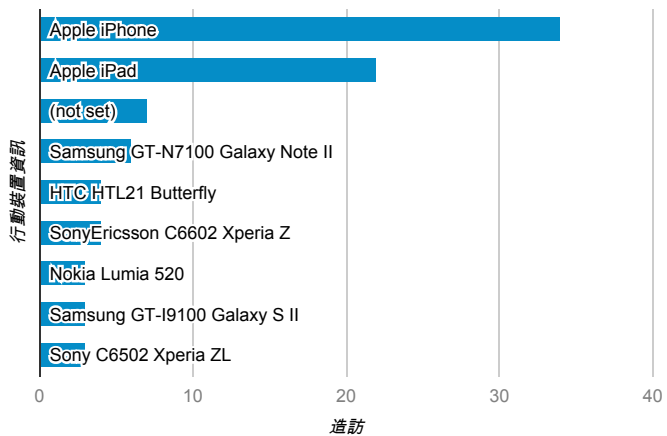

報表01_訪客

2014年3月17日 - 2014年3月23日

平均造訪停留時間和單次造訪頁數

造訪地圖

跳出率和平均造訪停留時間

造訪 (依瀏覽器分組)

造訪和不重複訪客

造訪和新造訪率 (依 行動裝置資訊 分組)