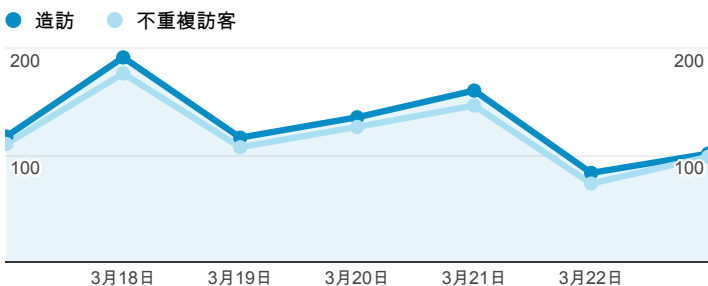

報表01_訪客

2014年3月17日 - 2014年3月23日

平均造訪停留時間和單次造訪頁數

造訪地圖

跳出率和平均造訪停留時間

造訪 (依瀏覽器分組)

造訪和不重複訪客

造訪和新造訪率 (依 行動裝置資訊 分組)