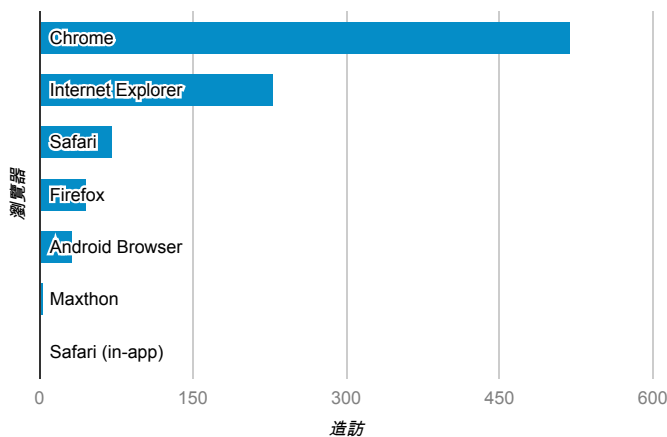

報表01_訪客

2014年3月17日 - 2014年3月23日

平均造訪停留時間和單次造訪頁數

造訪地圖

跳出率和平均造訪停留時間

造訪 (依瀏覽器分組)

造訪和不重複訪客

造訪和新造訪率 (依 行動裝置資訊 分組)